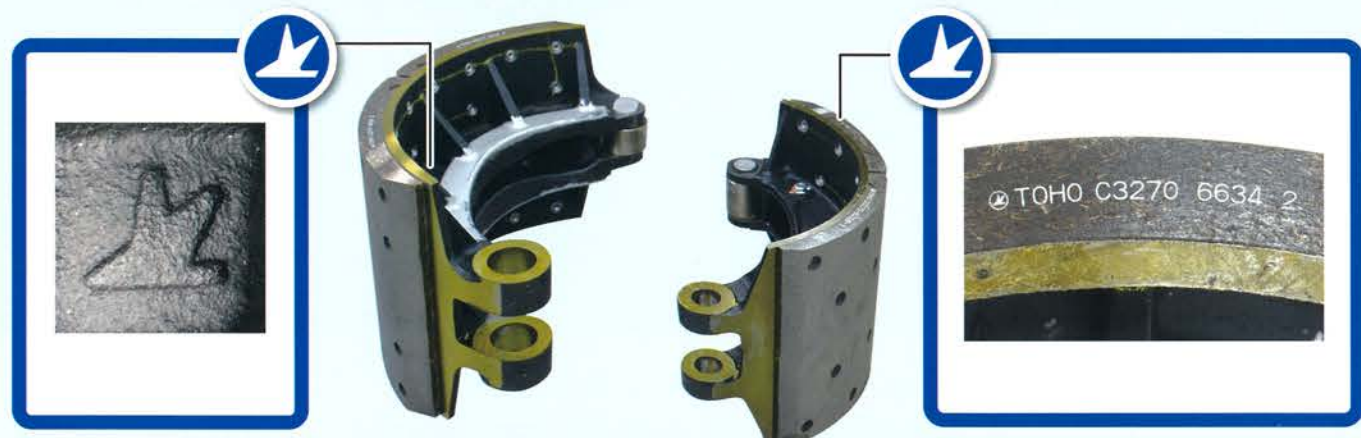

東邦車輻の純正部品

 マークは東邦車輻の高い品質チェックに基づく安心と信頼の証です。
部品は東邦車輻の純正品をご使用ください。

重要保安部品のご案内

東邦車輛純正重要保安部品

ドラム

スプリングチャンバー

エアタンク

ブレーキチャンバー

ブレーキシューASSY

ローラーピン

アンカーピン

 マルトマークが純正部品の証です。

東邦車輛純正部品を 推奨いたします

 マークは東邦車輛の高い品質チェックに基づく安心と信頼の証です。
車検点検整備には東邦車輛の純正品をご使用ください。

東邦車輛純正部品について

- 純正部品のご注文は東邦車輛各拠点または正規部品販売店に「東邦車輛の純正品」とご指定頂きますようお願いいたします。
- マークがついていない部品もありますが今後もマーク付き部品を追加してまいります。純正部品であることが判断できない場合には東邦車輛の各拠点にお問い合わせください。
- 純正部品以外を使用すると、本来の性能が充分に発揮されない場合があるばかりではなく、万一不具合が発生した際に**保証対象外となります。**

東邦車輛はメーカー保守サービスと純正部品を合わせたトータルサポートでワンランク上の安心・安全を提供いたします。

重要保安部品とは

当社製品が持つ基本的な機能を果たすために必要な主要部品のことです。重要保安部品を正しく使用しないと、走る・曲る・止まるという制御を失い、また火災の発生を引き起こす原因となる可能性があります。重要保安部品に対して、純正部品以外のご使用に起因する不具合はメーカーの保証対象になりません。