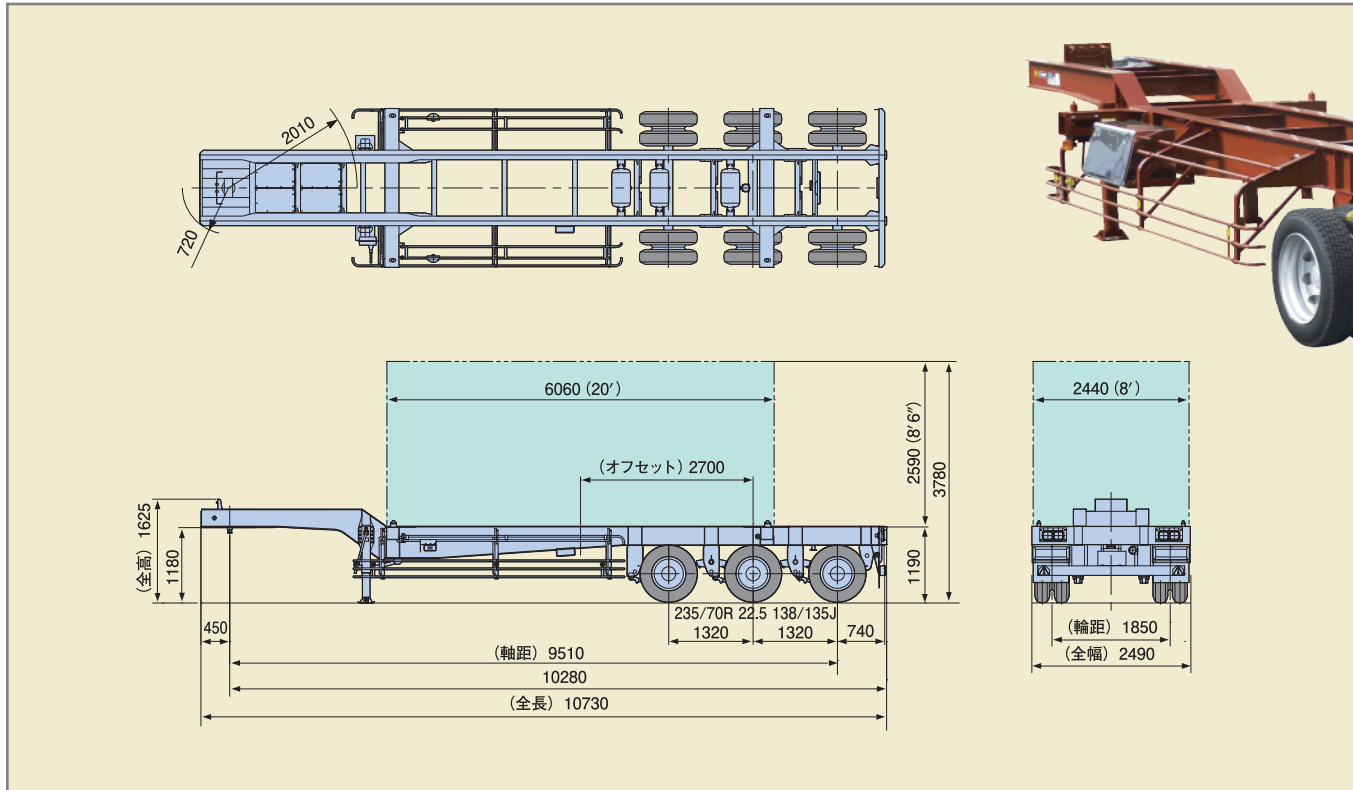

ISO 20'
コンテナ

フル積載対応コンテナセミトレーラ

TC36H1C33

タイヤ : 235/70R22.5 138/135J (12本)

3軸
ダブルタイヤ
20'、30,480kg積載対応

- 最大積載量30,480kg
- 20' コンテナフル積載対応。

※ 本ページに記載されている仕様・諸元・装備は予告無く変更する場合があります。
また、掲載されている写真にオプション品が含まれていますので、詳細仕様につきましては
お近くの支店または営業所までお問い合わせください。

【主要諸元表】

重量 : Kg

型 式	車 両 重 量	空車時荷重分布		最 大 積 載 量	車 両 総重量	積 載 時 荷 重 分 布	
		前	後			第5輪	後
TC36H1C33	4,690	940	3,750	30,480	35,170	10,990	24,180