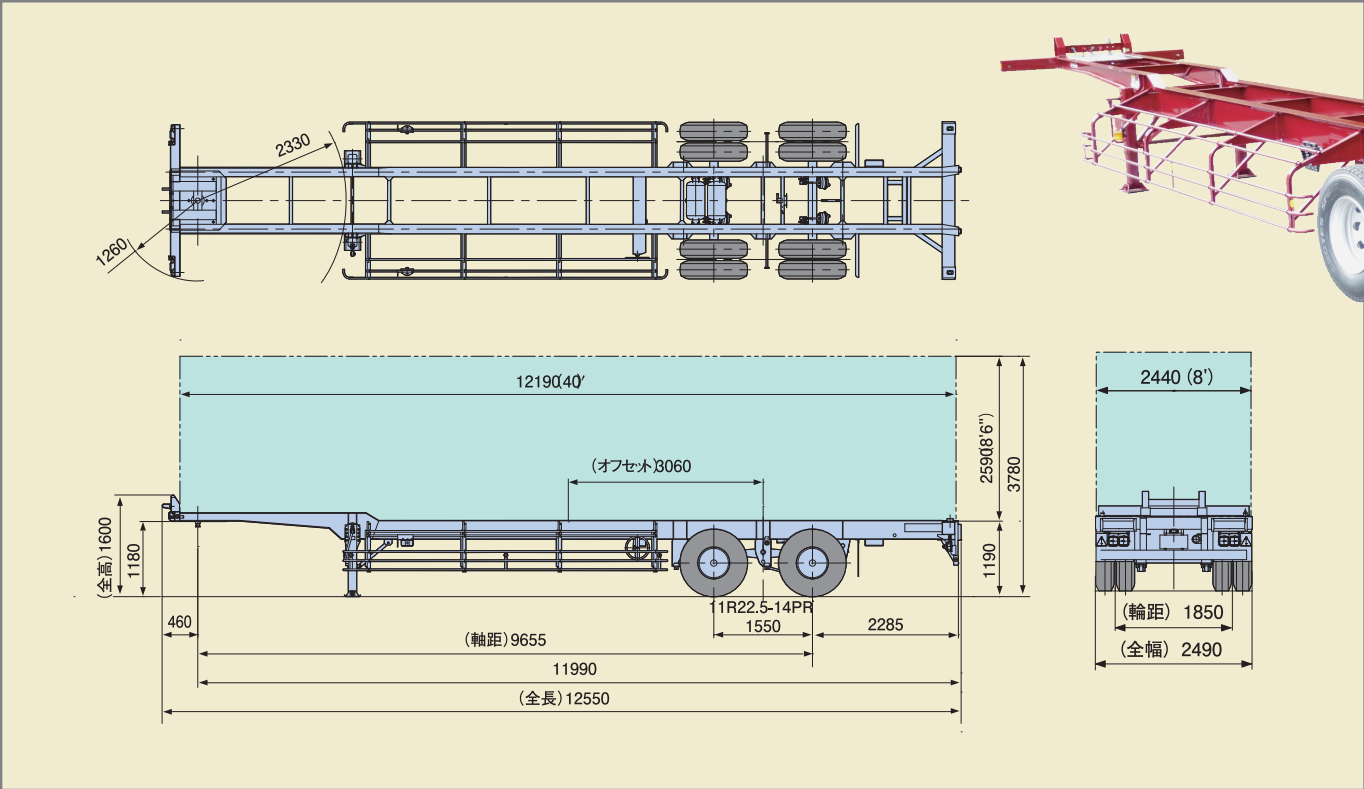

40'
コンテナ

コンテナセミトレーラ

TC28H8B2

2軸
ダブルタイヤ

タイヤ : 11R22.5-14PR (8本)

- 最大積載量24,000kg
- 保安基準内の車両です。

※ 本ページに記載されている仕様・諸元・装備は予告無く変更する場合があります。
また、掲載されている写真にオプション品が含まれていますので、詳細仕様につきましては
お近くの支店または営業所までお問い合わせください。

【主要諸元表】

重量 : Kg

型 式	車 両 重 量	空車時荷重分布		最 大 積 載 量	車 両 総重量	積 載 時 荷 重 分 布	
		前	後			第5輪	後
TC28H8B2	3,470	610	2,860	24,000	27,470	8,880	18,590