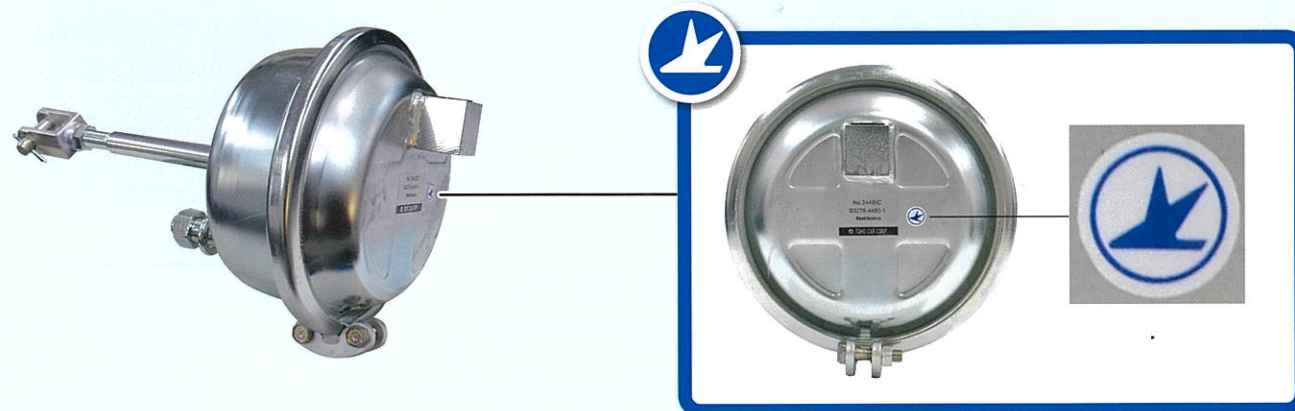

東邦車輛の純正部品

マークは東邦車輛の高い品質チェックに基づく安心と信頼の証です。
部品は東邦車輛の純正品をご使用ください。

重要保安部品のご案内

東邦車輛純正重要保安部品

ドラム

スプリングチャンバー

エアタンク

ブレーキチャンバー

ブレーキシューASSY

ローラーピン

アンカーピン

マルトマークが純正部品の証です。

東邦車輛純正部品を 推奨いたします

マークは東邦車輛の高い品質チェックに基づく安心と信頼の証です。
車検点検整備には東邦車輛の純正品をご使用ください。

東邦車輛純正部品について

- 純正部品のご注文は東邦車輛各拠点または正規部品販売店に「東邦車輛の純正品」とご指定頂きますようお願いいたします。
- マークがついていない部品もありますが今後もマーク付き部品を追加してまいります。純正部品であることが判断できない場合には東邦車輛の各拠点にお問い合わせください。
- 純正部品以外を使用すると、本来の性能が十分に発揮されない場合があるばかりではなく、万一不具合が発生した際に**保証対象外となります**。

東邦車輛はメーカー保守サービスと純正部品を合わせたトータルサポートでワンランク上の安心・安全を提供いたします。

重要保安部品とは

当社製品が持つ基本的な機能を果たすために必要な主要部品のことです。重要保安部品を正しく使用しないと、走る・曲る・止まるという制御を失い、また火災の発生を引き起こす原因となる可能性があります。重要保安部品に対して、純正部品以外のご使用に起因する不具合はメーカーの保証対象になりません。