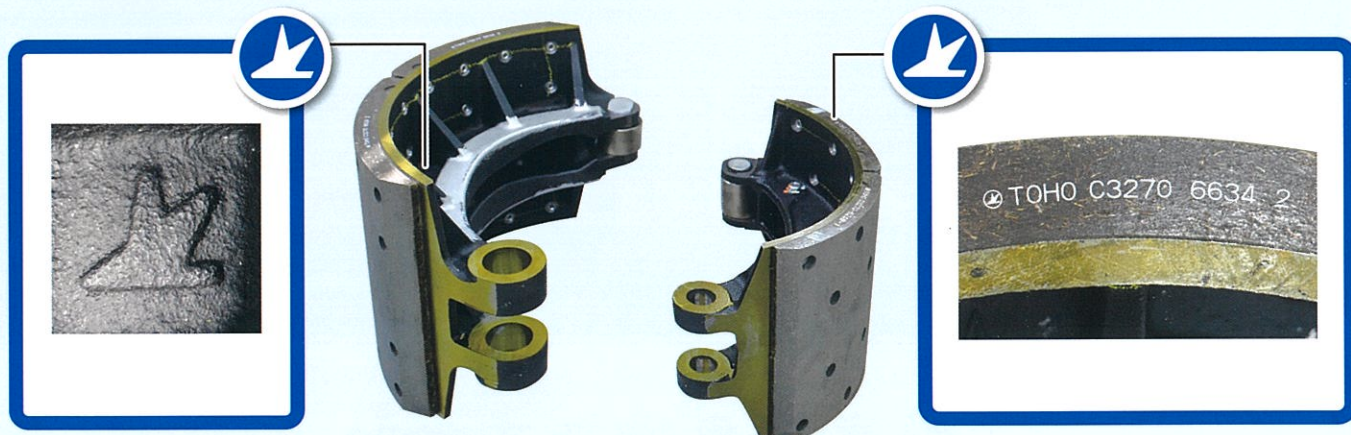

東邦車輛の純正部品

マークは東邦車輛の高い品質チェックに基づく安心と信頼の証です。
部品は東邦車輛の純正品をご使用ください。

重要保安部品のご案内

東邦車輛純正重要保安部品

ドラム

スプリングチャンバー

エアタンク

ブレーキチャンバー

ブレーキシューASSY

ローラーピン

アンカーピン

マルトマークが純正部品の証です。

東邦車輛純正部品を 推奨いたします

マークは東邦車輛の高い品質チェックに基づく安心と信頼の証です。
車検点検整備には東邦車輛の純正品をご使用ください。

東邦車輛純正部品について

- 純正部品のご注文は東邦車輛各拠点または正規部品販売店に「東邦車輛の純正品」とご指定頂きますようお願いいたします。
- マークがついていない部品もありますが今後もマーク付き部品を追加してまいります。純正部品であることが判断できない場合には東邦車輛の各拠点にお問い合わせください。
- 純正部品以外を使用すると、本来の性能が十分に発揮されない場合があるばかりではなく、万一不具合が発生した際に**保証対象外となります**。

東邦車輛はメーカー保守サービスと純正部品を合わせたトータルサポートでワンランク上の安心・安全を提供いたします。

重要保安部品とは

当社製品が持つ基本的な機能を果たすために必要な主要部品のことです。重要保安部品を正しく使用しないと、走る・曲る・止まるという制御を失い、また火災の発生を引き起こす原因となる可能性があります。重要保安部品に対して、純正部品以外のご使用に起因する不具合はメーカーの保証対象になりません。