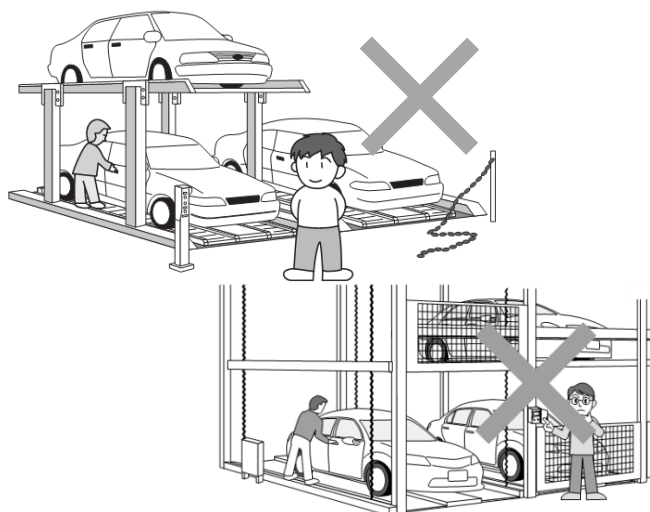

駐車装置利用時のご注意

装置作動中は装置内に入らないでください

作動中に装置内に入ると、挟まれたりするなど人の命にかかわる重大な事故につながるおそれがあります。

また、装置内に人がいるときは操作しないでください。操作する以外の方は装置から離れさせ、近づいた場合は即時停止させてください。

! 入出庫以外は防護チェーンをかける
ゲート式の場合はゲートを閉じる

! 装置内に人がいるときは操作禁止

装置が完全に停止するまで同乗者も含めて装置内に入らないでください

✓ 特に設置からの経年数により部品の劣化で、予期せぬ動作をする場合があります。
定期点検記録簿を確認いただき、定期的な保全（部品交換）をしてください。

駐車装置を操作前には目視にて安全確認をしていただき、作動中も操作盤から離れずに異常を感じた場合はすぐに『押しボタンから手をはなす』または『非常停止ボタンを押す』ことで装置を停止させてください。

みなさまの安全のため、取扱説明書を併せてご覧いただき、注意事項をお守りください。事故防止にご協力をお願いいたします。