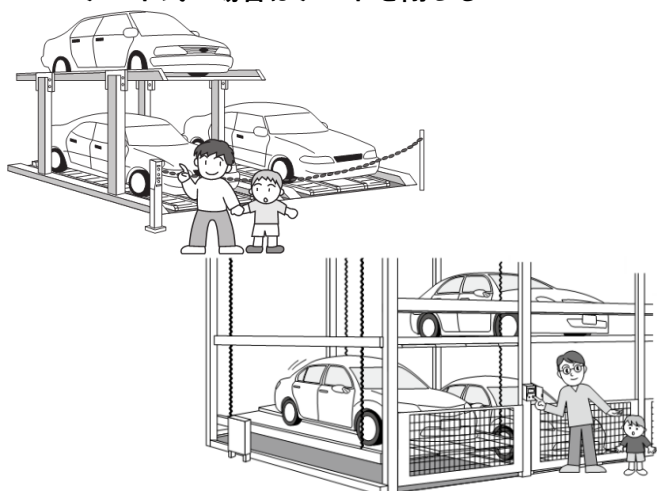

駐車装置利用時のご注意

装置作動中は装置内に入らないでください

作動中に装置内に入ると、挟まれたりするなど人の命にかかわる重大な事故につながるおそれがあります。

また、装置内に人がいるときは操作しないでください。操作する以外の方は装置から離れさせ、近づいた場合は即時停止させてください。

! 入出庫以外は防護チェーンをかける
ゲート式の場合はゲートを閉じる

! 装置内に人がいるときは操作禁止

装置が完全に停止するまで同乗者も含めて装置内に入らないでください

✓ 特に設置からの経年数により部品の劣化で、予期せぬ動作をする場合があります。
定期点検記録簿を確認いただき、定期的な保全（部品交換）をしてください。

駐車装置を操作前には目視にて安全確認をしていただき、作動中も操作盤から離れずに異常を感じた場合はすぐに『押しボタンから手をはなす』または『非常停止ボタンを押す』ことで装置を停止させてください。

みなさまの安全のため、取扱説明書を併せてご覧いただき、注意事項をお守りください。事故防止にご協力をお願いいたします。