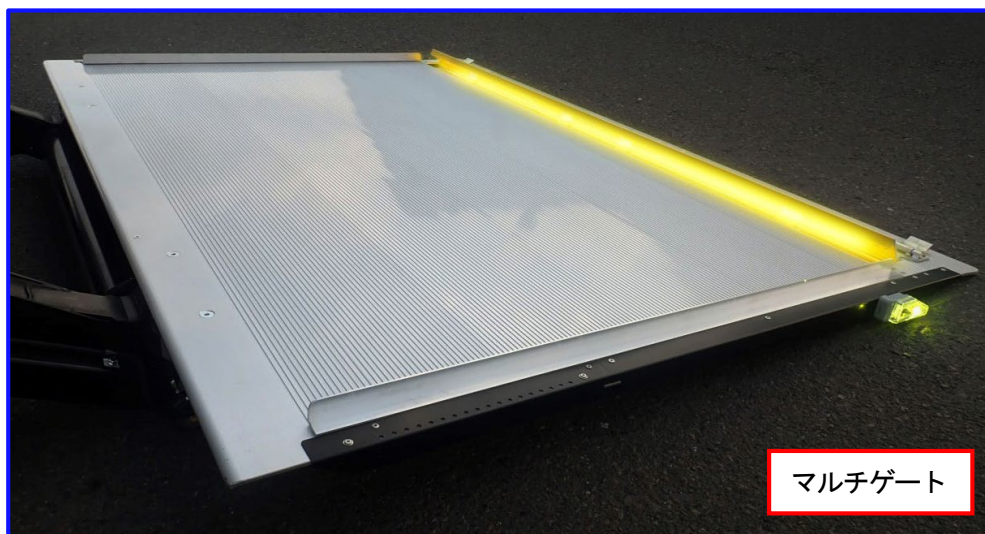

本パッケージを装着していただくことで、夜間・早朝や薄暮時間帯の荷役作業時の視認性を向上させ、転落防止や追突等の事故被害軽減に貢献します。

テールゲートリフタの国内トップメーカーである当社は、性能、品質のさらなる向上、及び市場ニーズに適した商品ラインアップを図り、お客さまにとってより価値のある商品の提供に努めてまいります。

マルチゲート

かくのうゲート

1. パッケージ内容

(1) ほたるランプ

- ◆プラットホームの側面にLEDライトを取付。

側方と後方に発光部が拡散し歩行者や、車両との接触事故被害軽減に貢献します。

いつも通りに操作をするだけで自動点灯・消灯します。

ソーラ充電式でエコ。
配線の配索工事は一切不要。

(2) キャスタストツパNeo

- ◆キャスタストツパ内部にLEDライトを取付。

夜間早朝、薄暮時間帯時のキャスタストツパ開閉状態の視認性が向上。

いつも通りに操作をするだけで自動点灯・消灯します。

キャスタストツパ開時

キャスタストツパが開いていることを
容易に目視確認可能です。

キャスタストツパ閉時

キャスタストツパ位置を
容易に目視確認可能です。

(3) サイドガード

- ◆アングル型ガード材でプラットホーム側面からの積荷の落下を防止するサイドガードを取付。

高さ30mm

(マルチゲート)

高さ40mm