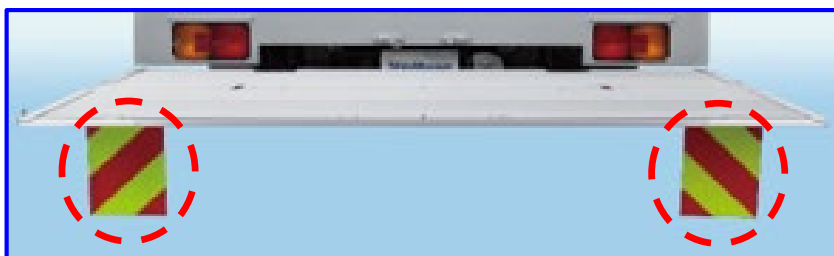

(4) ウォーニングフラッグ

- ◆プラットフォームに取り付けた反射シートにより、後方からの車両追突事故の軽減に貢献します。