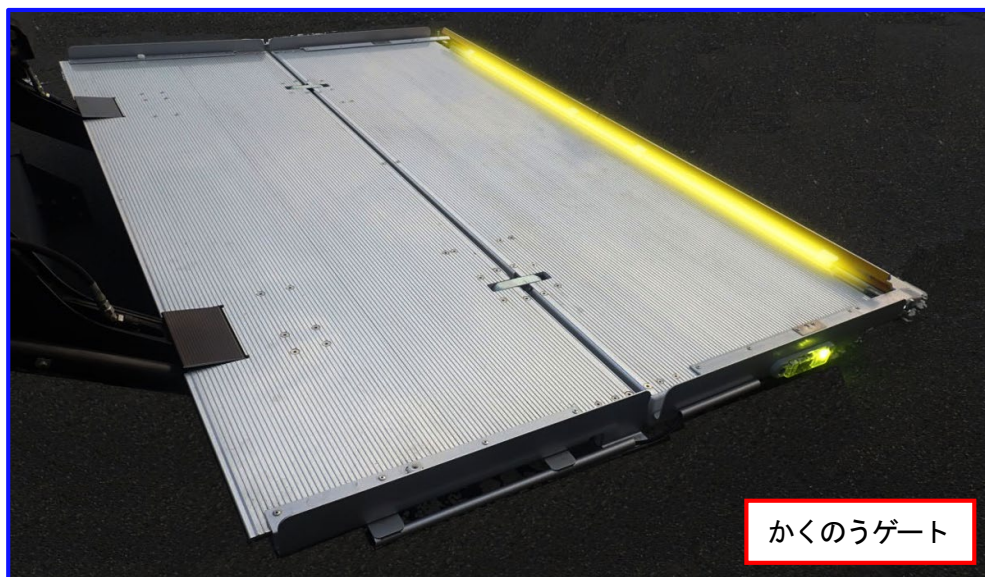

本パッケージを装着していただくことで、夜間・早朝や薄暮時間帯の荷役作業時の視認性を向上させ、転落防止や追突等の事故被害軽減に貢献します。

テールゲートリフタの国内トップメーカーである当社は、性能、品質のさらなる向上、及び市場ニーズに適した商品ラインアップを図り、お客さまにとってより価値のある商品の提供に努めてまいります。

マルチゲート

かくのうゲート

1. パッケージ内容

(1) ほたるランプ

- ◆プラットホームの側面にLEDライトを取付。

側方と後方に発光部が拡散し歩行者や、車両との接触事故被害軽減に貢献します。

いつも通りに操作をするだけで自動点灯・消灯します。

ソーラ充電式でエコ。
配線の配索工事は一切不要。

(2) キャスタストツパNeo

- ◆キャスタストツパ内部にLEDライトを取付。

夜間早朝、薄暮時間帯時のキャスタストツパ開閉状態の視認性が向上。

いつも通りに操作をするだけで自動点灯・消灯します。

キャスタストツパ開時

キャスタストツパが開いていることを
容易に目視確認可能です。

キャスタストツパ閉時

キャスタストツパ位置を
容易に目視確認可能です。

(3) サイドガード

- ◆アングル型ガード材でプラットホーム側面からの積荷の落下を防止するサイドガードを取付。

高さ30mm

(マルチゲート)

高さ40mm