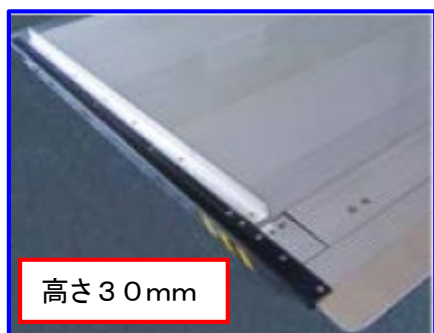

キャスタストツパが開いていることを
容易に目視確認可能です。

キャスタストツパ閉時

キャスタストツパ位置を
容易に目視確認可能です。

(3) サイドガード

- ◆アングル型ガード材でプラットホーム側面からの積荷の落下を防止するサイドガードを取付。

高さ30mm

(マルチゲート)

高さ40mm