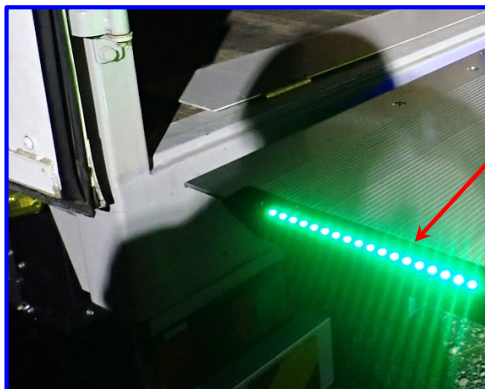

<確認ランプ>
点灯～未格納状態
消灯～格納状態

(5) メインスイッチ切り忘れ防止ブザー

◆メインスイッチの切り忘れを、キャブ内のブザーでお知らせ。

ピッ ピッ ピッ

2. その他、パッケージ外オプションのご紹介

(1) 最上昇確認ランプ

- ◆テールゲートリフタの最上昇位置をプラットフォーム上面のLEDライトでお知らせ。
ボデー側への配索は不要で、取付が簡単。
いつも通りに操作するだけで自動点灯・消灯します。

＜最上昇確認ランプ＞
テールゲートリフタの最上昇位置をLEDが点灯しお知らせします。
夜間早朝、薄暮時間帯時にもプラットフォームの位置を容易に確認できます。

(2) キャスタストツパ内側塗装

- ◆キャスタストツパ内側への塗装により、庫内からの視認性が向上。
キャスタストツパ開き状態を容易に認識できます。

黄色塗装により視認性が向上します。

(3) サイドガード塗装

- ◆サイドガードへの塗装により、夜間早朝、薄暮時間帯時にガードの位置を容易に確認できます。