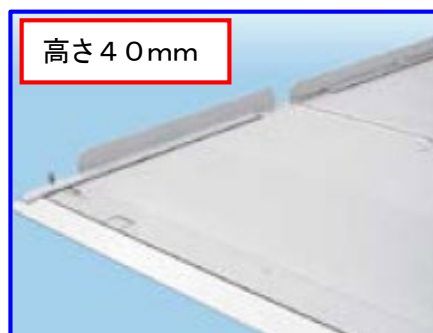

キャスタストツパが開いていることを
容易に目視確認可能です。

キャスタストツパ閉時

キャスタストツパ位置を
容易に目視確認可能です。

(3) サイドガード

- ◆アングル型ガード材でプラットホーム側面からの積荷の落下を防止するサイドガードを取付。

高さ30mm

(マルチゲート)

高さ40mm