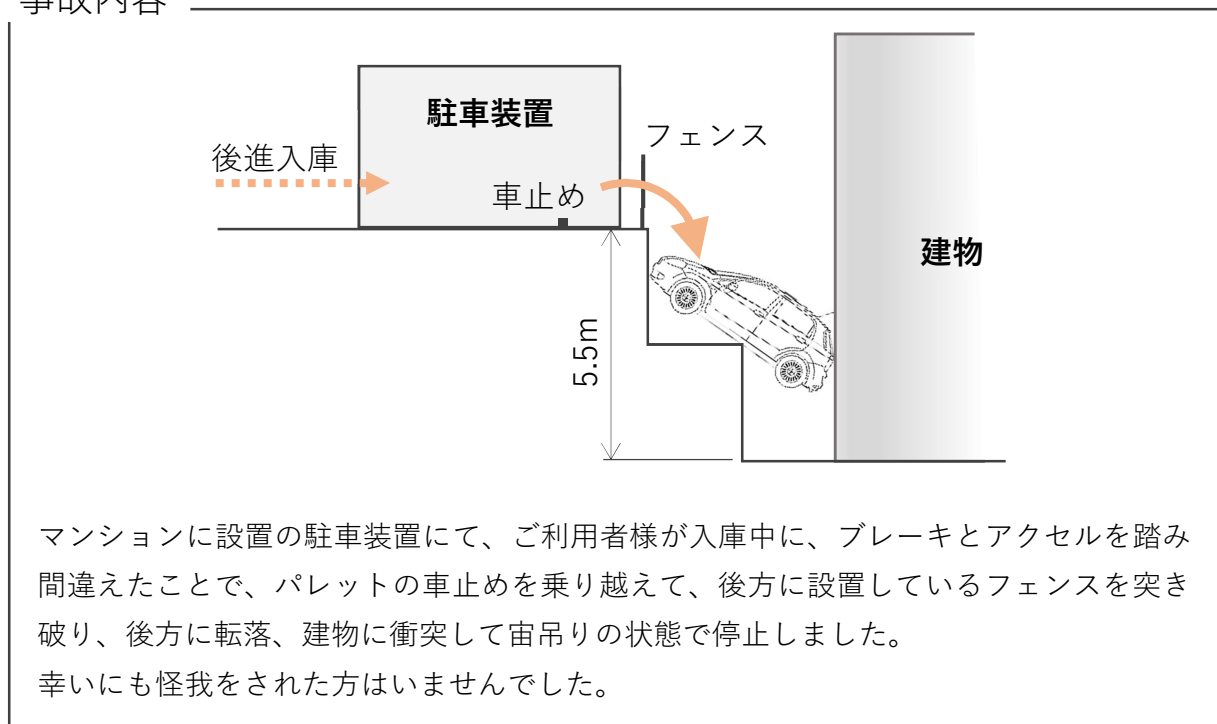

安全に関するお知らせ**駐車装置内でのお車の運転にご注意ください**

駐車装置内に入庫中、ご利用様がお車の運転を誤り、後部フェンスを突き破り、お車ごと後方に転落する事故が発生しました。

このような事故は、駐車装置内に限らず、近年多く報道に取り上げられています。お客様の安全のため、駐車装置内でのお車の運転には、ご注意くださいようお願い申し上げます。

事故内容**⚠️ 駐車装置利用時のご注意**

- ❖ ゆっくりと入出庫し、急加速・急減速はお止めください。
- ❖ ブレーキとアクセルのペダル踏み間違いにご注意ください。