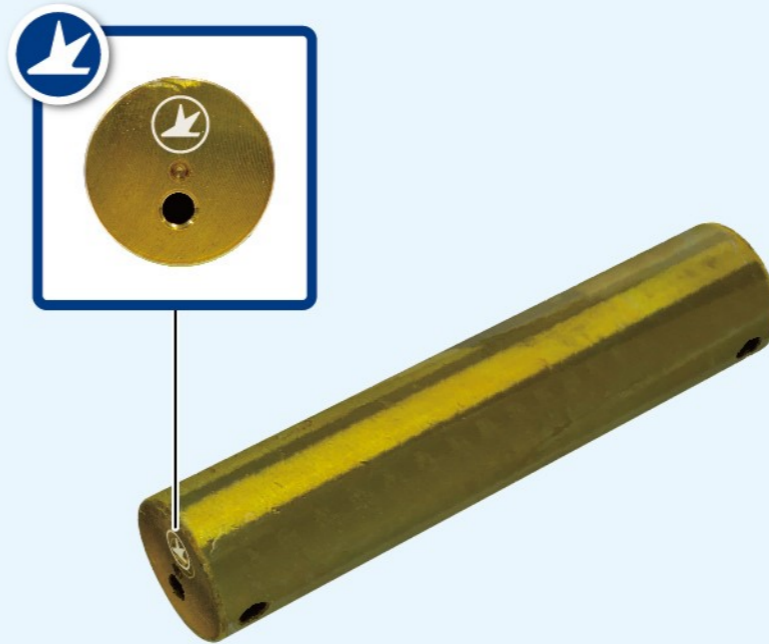

東邦車輛の純正部品

マークは東邦車輛の高い品質チェックに基づく安心と信頼の証です。
部品は東邦車輛の純正品をご使用ください。

点検・整備部品のご案内

車検点検整備部品

ハブボルトASSY

イコライザーピン

ラジアスロッドピン

ハブシールキット

コックASSY

ドレンバルブ

リーフスプリング

 マルトマークが純正部品の証です。

東邦車輛純正部品を 推奨いたします

 マークは東邦車輛の高い品質チェックに基づく安心と信頼の証です。
車検点検整備には東邦車輛の純正品をご使用ください。

東邦車輛純正部品について

- 純正部品のご注文は東邦車輛各拠点または正規部品販売店に「東邦車輛の純正品」とご指定頂きますようお願いいたします。
- マークがついていない部品もありますが今後もマーク付き部品を追加してまいります。純正部品であることが判断できない場合には東邦車輛の各拠点にお問い合わせください。
- 純正部品以外を使用すると、本来の性能が十分に発揮されない場合があるばかりではなく、万一不具合が発生した際に**保証対象外となります**。

東邦車輛はメーカー保守サービスと純正部品を合わせたトータルサポートでワンランク上の安心・安全を提供いたします。

東邦車輛純正部品とは

車軸・フレーム・ボディと自社設計・製作している東邦車輛が自信を持ってお薦めするパーツやケミカル用品です。東邦車輛の車両に合わせて設計や調整をしてあるため、規格通りに使用することで保守サービスの対象となり、車両本来の性能を維持するとともに、車社会の安心と安全に貢献いたします。