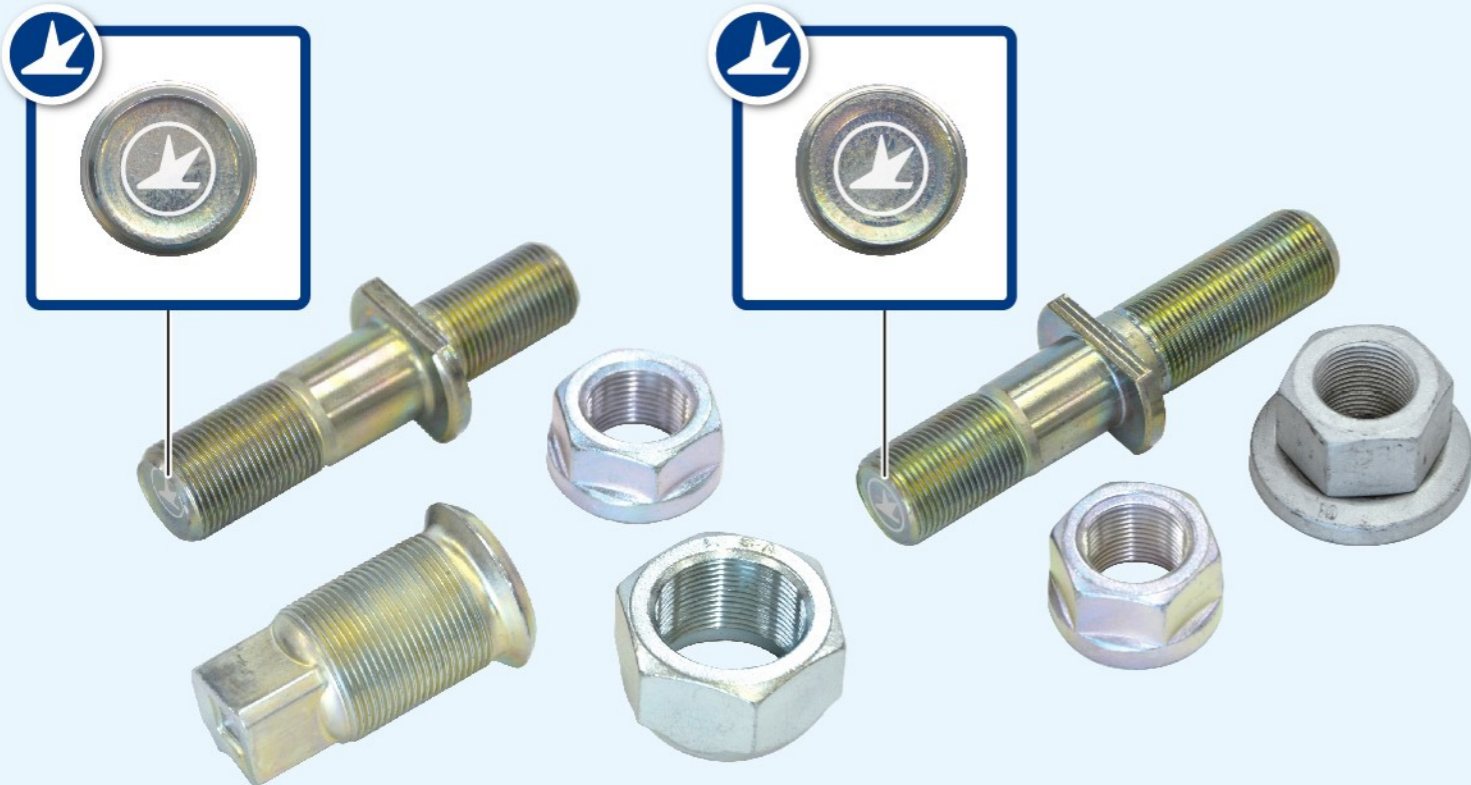

東邦車輛の純正部品

マークは東邦車輛の高い品質チェックに基づく安心と信頼の証です。
部品は東邦車輛の純正品をご使用ください。

点検・整備部品のご案内

車検点検整備部品

ハブボルトASSY

イコライザーピン

ラジアスロッドピン

ハブシールキット

コックASSY

ドレンバルブ

リーフスプリング

 マルトマークが純正部品の証です。

東邦車輛純正部品を 推奨いたします

 マークは東邦車輛の高い品質チェックに基づく安心と信頼の証です。
車検点検整備には東邦車輛の純正品をご使用ください。

東邦車輛純正部品について

- 純正部品のご注文は東邦車輛各拠点または正規部品販売店に「東邦車輛の純正品」とご指定頂きますようお願いいたします。
- マークがついていない部品もありますが今後もマーク付き部品を追加してまいります。純正部品であることが判断できない場合には東邦車輛の各拠点にお問い合わせください。
- 純正部品以外を使用すると、本来の性能が十分に発揮されない場合があるばかりではなく、万一不具合が発生した際に**保証対象外となります**。

東邦車輛はメーカー保守サービスと純正部品を合わせたトータルサポートでワンランク上の安心・安全を提供いたします。

東邦車輛純正部品とは

車軸・フレーム・ボディと自社設計・製作している東邦車輛が自信を持ってお薦めするパーツやケミカル用品です。東邦車輛の車両に合わせて設計や調整をしてあるため、規格通りに使用することで保守サービスの対象となり、車両本来の性能を維持するとともに、車社会の安心と安全に貢献いたします。