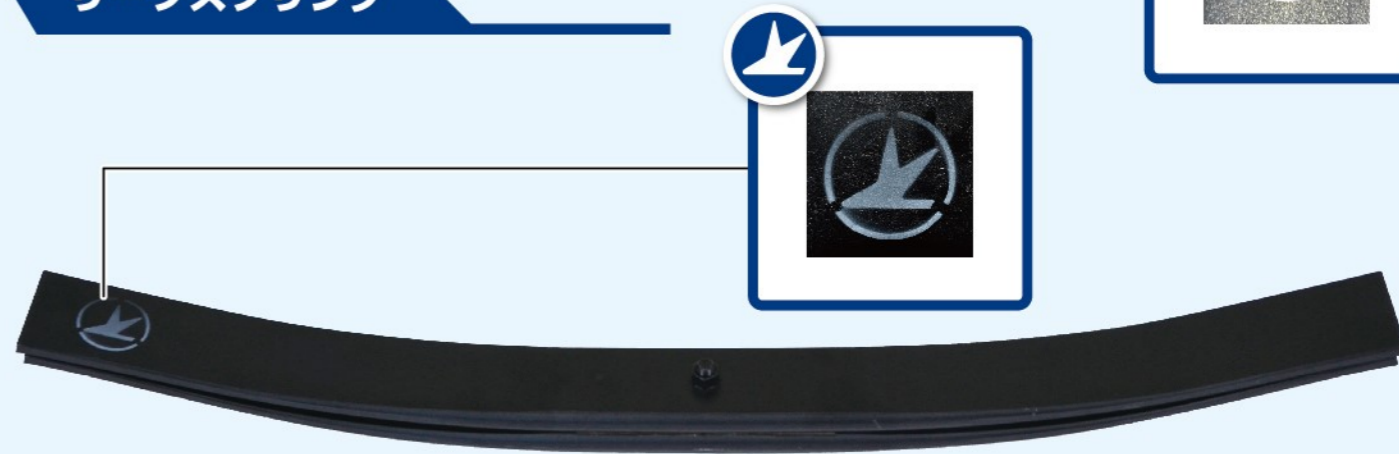

東邦車輛の純正部品

マークは東邦車輛の高い品質チェックに基づく安心と信頼の証です。
部品は東邦車輛の純正品をご使用ください。

点検・整備部品のご案内

車検点検整備部品

ハブボルトASSY

イコライザーピン

ラジアスロッドピン

ハブシールキット

コックASSY

ドレンバルブ

リーフスプリング

 マルトマークが純正部品の証です。

東邦車輛純正部品を 推奨いたします

 マークは東邦車輛の高い品質チェックに基づく安心と信頼の証です。
車検点検整備には東邦車輛の純正品をご使用ください。

東邦車輛純正部品について

- 純正部品のご注文は東邦車輛各拠点または正規部品販売店に「東邦車輛の純正品」とご指定頂きますようお願いいたします。
- マークがついていない部品もありますが今後もマーク付き部品を追加してまいります。純正部品であることが判断できない場合には東邦車輛の各拠点にお問い合わせください。
- 純正部品以外を使用すると、本来の性能が十分に発揮されない場合があるばかりではなく、万一不具合が発生した際に**保証対象外となります**。