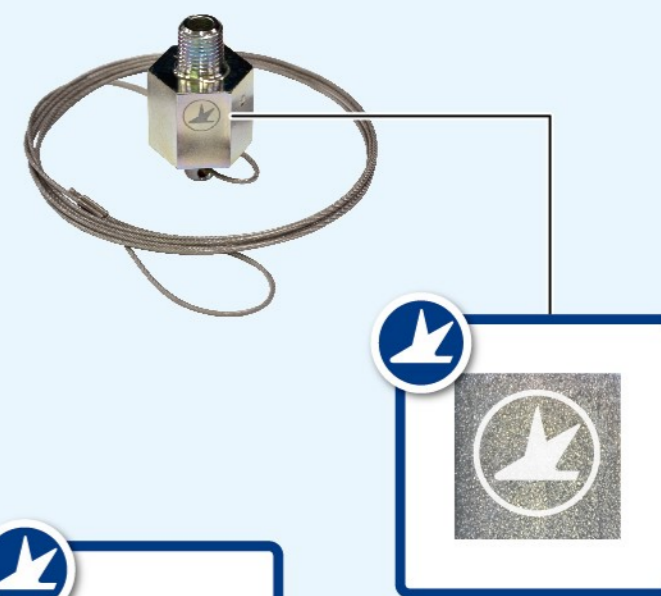

東邦車輛の純正部品

マークは東邦車輛の高い品質チェックに基づく安心と信頼の証です。
部品は東邦車輛の純正品をご使用ください。

点検・整備部品のご案内

車検点検整備部品

ハブボルトASSY

イコライザーピン

ラジアスロッドピン

ハブシールキット

コックASSY

ドレンバルブ

リーフスプリング

 マルトマークが純正部品の証です。

東邦車輛純正部品を 推奨いたします

 マークは東邦車輛の高い品質チェックに基づく安心と信頼の証です。
車検点検整備には東邦車輛の純正品をご使用ください。

東邦車輛純正部品について

- 純正部品のご注文は東邦車輛各拠点または正規部品販売店に「東邦車輛の純正品」とご指定頂きますようお願いいたします。
- マークがついていない部品もありますが今後もマーク付き部品を追加してまいります。純正部品であることが判断できない場合には東邦車輛の各拠点にお問い合わせください。
- 純正部品以外を使用すると、本来の性能が十分に発揮されない場合があるばかりではなく、万一不具合が発生した際に**保証対象外となります**。

東邦車輛はメーカー保守サービスと純正部品を合わせたトータルサポートでワンランク上の安心・安全を提供いたします。

東邦車輛純正部品とは

車軸・フレーム・ボディと自社設計・製作している東邦車輛が自信を持ってお薦めするパーツやケミカル用品です。東邦車輛の車両に合わせて設計や調整をしてあるため、規格通りに使用することで保守サービスの対象となり、車両本来の性能を維持するとともに、車社会の安心と安全に貢献いたします。