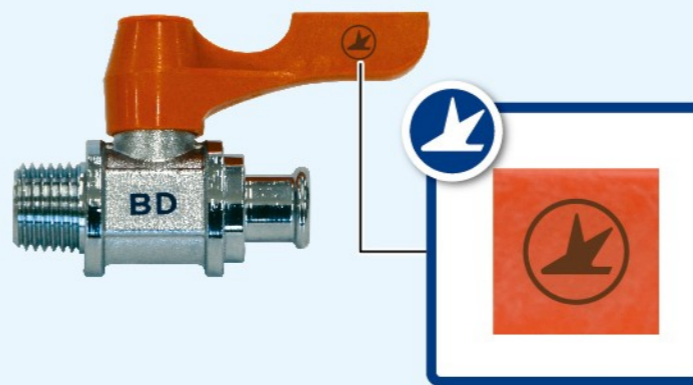

東邦車輛の純正部品

マークは東邦車輛の高い品質チェックに基づく安心と信頼の証です。
部品は東邦車輛の純正品をご使用ください。

点検・整備部品のご案内

車検点検整備部品

ハブボルトASSY

イコライザーピン

ラジアスロッドピン

ハブシールキット

コックASSY

ドレンバルブ

リーフスプリング

 マルトマークが純正部品の証です。

東邦車輛純正部品を 推奨いたします

 マークは東邦車輛の高い品質チェックに基づく安心と信頼の証です。
車検点検整備には東邦車輛の純正品をご使用ください。

東邦車輛純正部品について

- 純正部品のご注文は東邦車輛各拠点または正規部品販売店に「東邦車輛の純正品」とご指定頂きますようお願いいたします。
- マークがついていない部品もありますが今後もマーク付き部品を追加してまいります。純正部品であることが判断できない場合には東邦車輛の各拠点にお問い合わせください。
- 純正部品以外を使用すると、本来の性能が十分に発揮されない場合があるばかりではなく、万一不具合が発生した際に**保証対象外となります**。

東邦車輛はメーカー保守サービスと純正部品を合わせたトータルサポートでワンランク上の安心・安全を提供いたします。

東邦車輛純正部品とは

車軸・フレーム・ボディと自社設計・製作している東邦車輛が自信を持ってお薦めするパーツやケミカル用品です。東邦車輛の車両に合わせて設計や調整をしてあるため、規格通りに使用することで保守サービスの対象となり、車両本来の性能を維持するとともに、車社会の安心と安全に貢献いたします。